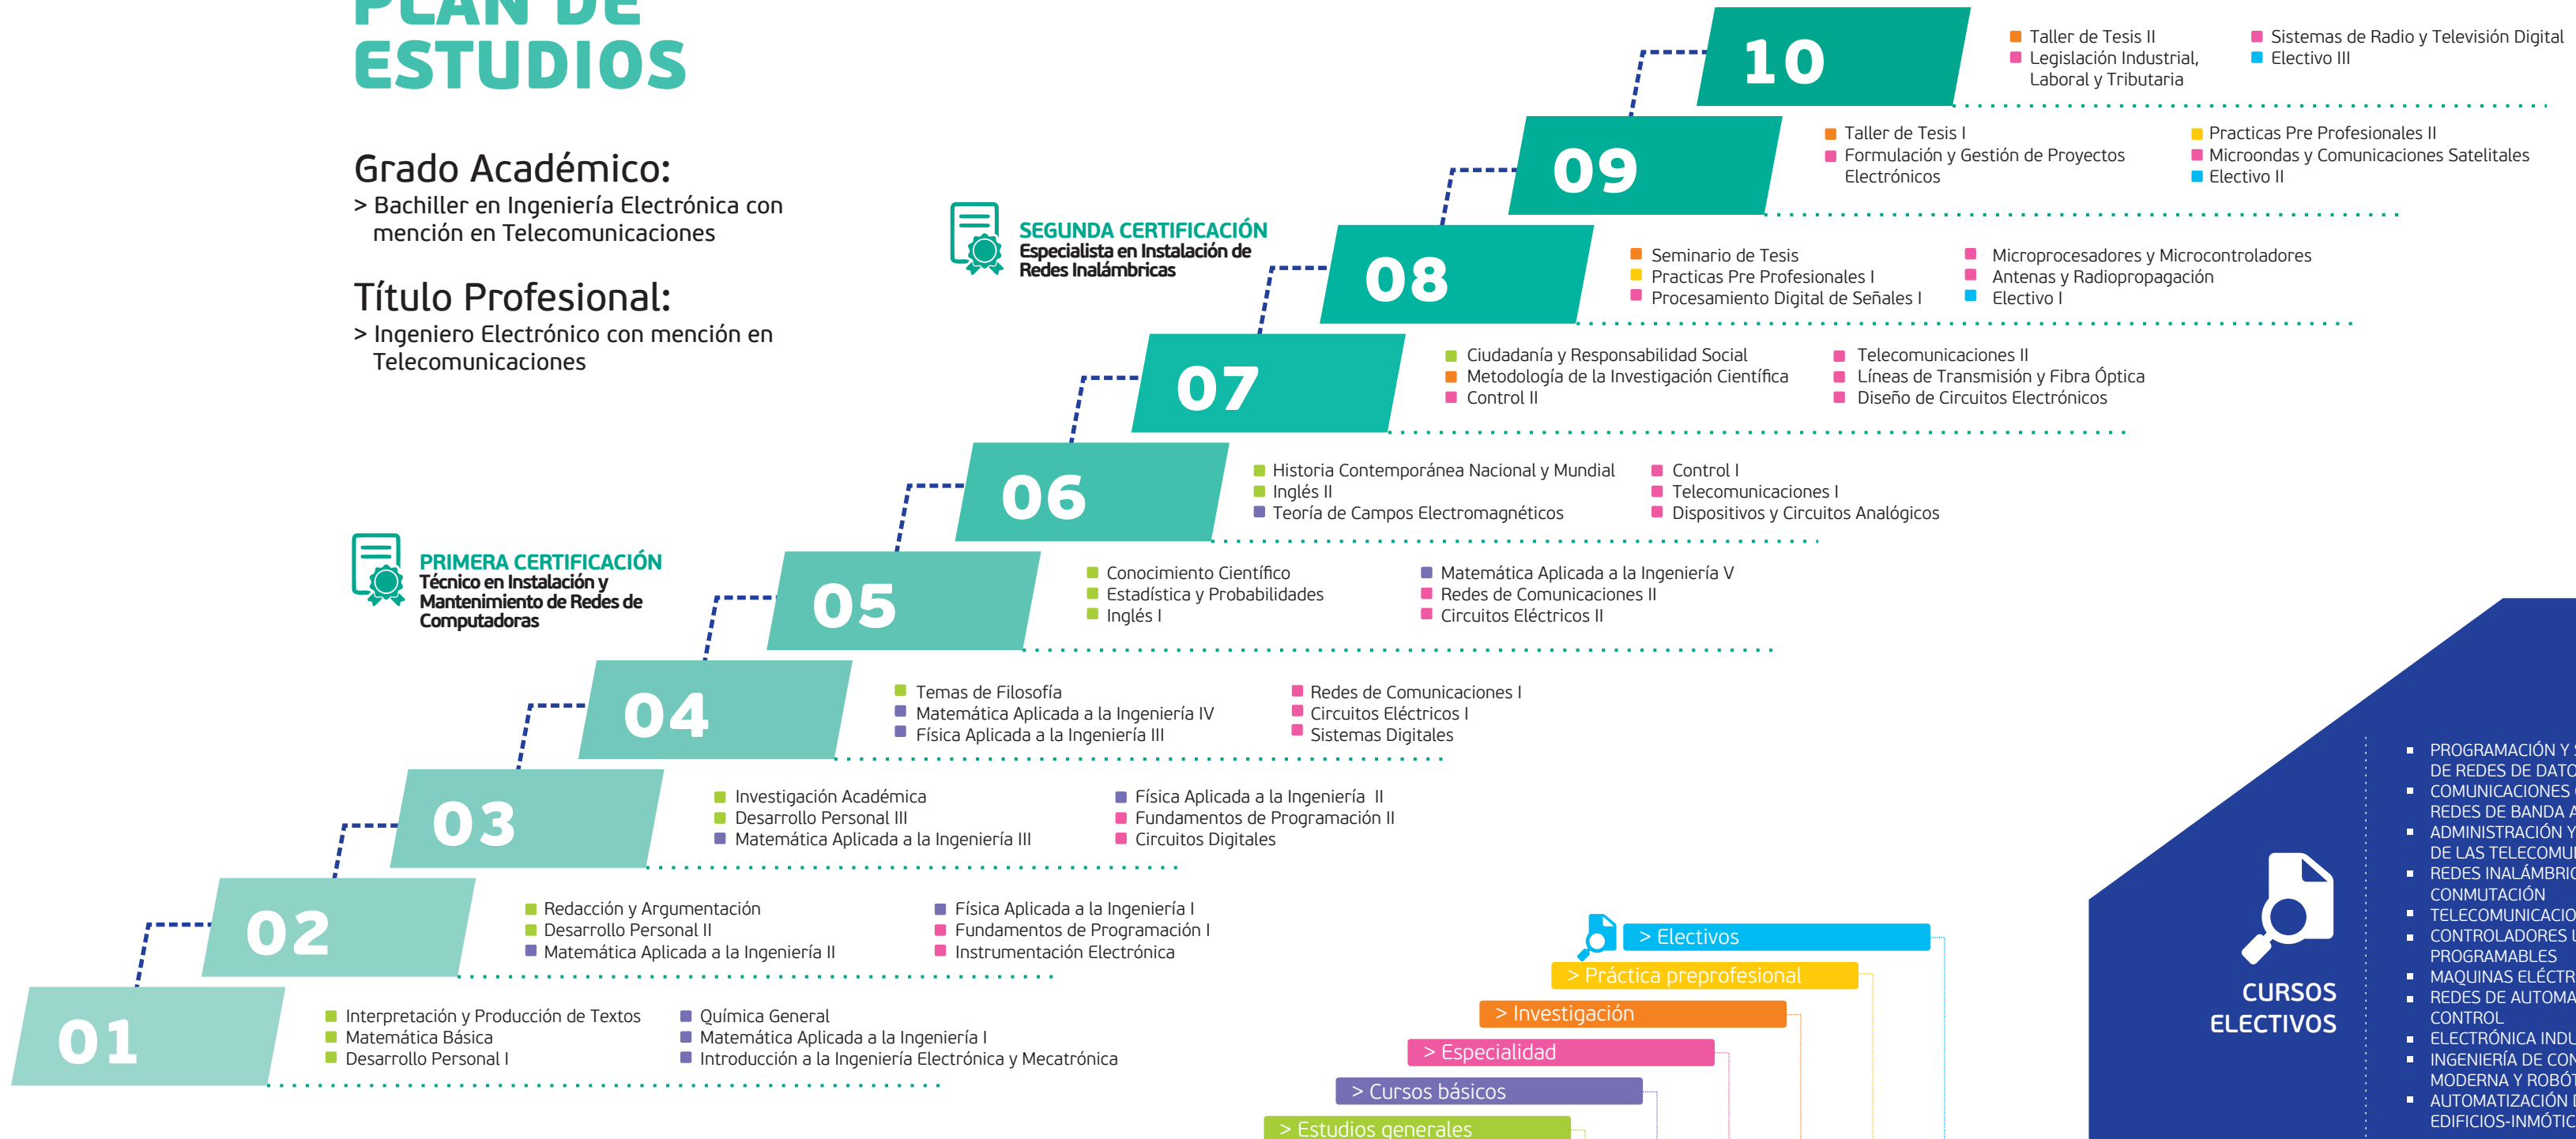

PLAN DE ESTUDIOS

Grado Académico:

> Bachiller en Ingeniería Electrónica con mención en Telecomunicaciones

Título Profesional:

> Ingeniero Electrónico con mención en Telecomunicaciones

SEGUNDA CERTIFICACIÓN
Especialista en Instalación de Redes Inalámbricas

PRIMERA CERTIFICACIÓN
Técnico en Instalación y Mantenimiento de Redes de Computadoras

Plan sujeto a actualización como parte del proceso de mejora continua.

CURSOS ELECTIVOS

- PROGRAMACIÓN Y SEGURIDAD DE REDES DE DATOS
- COMUNICACIONES ÓPTICAS Y REDES DE BANDA ANCHA
- ADMINISTRACIÓN Y REGULACIÓN DE LAS TELECOMUNICACIONES
- REDES INALÁMBRICAS Y CONMUTACIÓN
- TELECOMUNICACIONES III
- CONTROLADORES LÓGICOS PROGRAMABLES
- MAQUINAS ELÉCTRICAS
- REDES DE AUTOMATIZACIÓN Y CONTROL
- ELECTRÓNICA INDUSTRIAL
- INGENIERÍA DE CONTROL MODERNA Y ROBÓTICA
- AUTOMATIZACIÓN DE EDIFICIOS-INMÓTICA